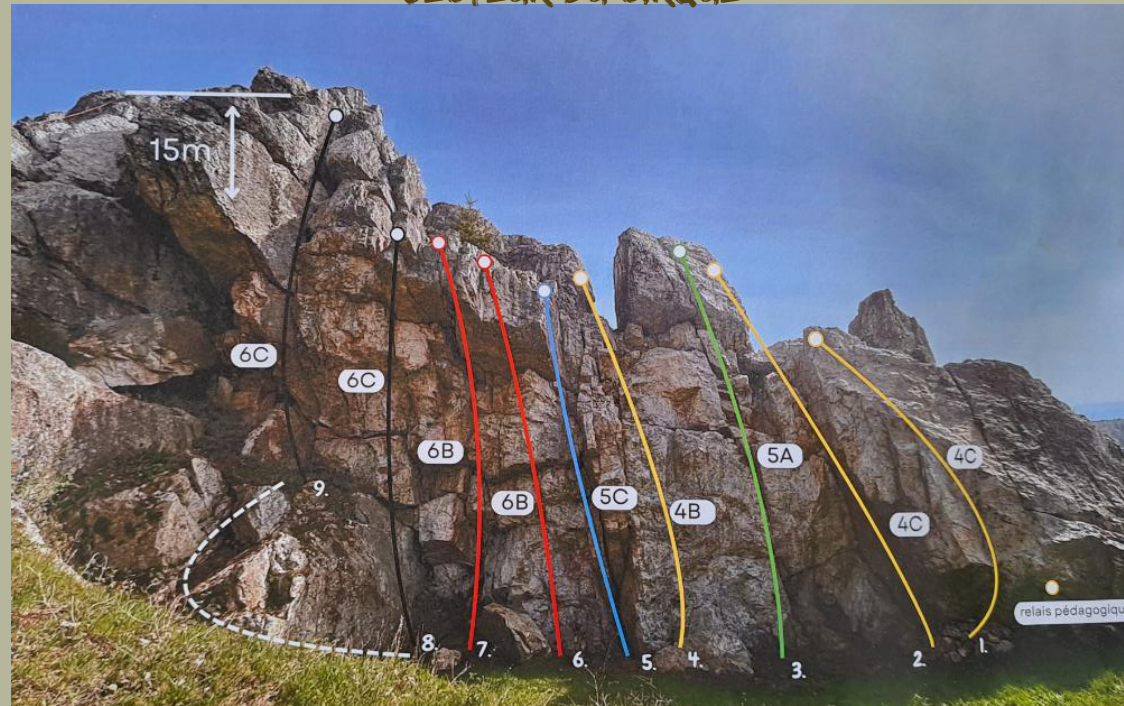

LE ROCHER DU CALVAIRE

Secteur du cirque

Secteur du haut

Situé au cœur du Parc Naturel Régional du Livradois Forez, le site du Calvaire propose treize voies d'escalade allant du 3a au 6c.

Surplombant la ville de Saint-Rémy-sur-Durolle, le Calvaire offre un panorama et une vue dégagée sur les **monts du Forez** et du Massif Central.

Corde de 70m conseillée

Alt. 730m - Hauteur max 18m
Voies d'une seule longueur

10 dégaines à prévoir

SECTEUR DU HAUT

SECTEUR DU CIRQUE

Orientation Nord

Roche Quartzique

la roche quartzique peu courante dans le secteur offre une grimpe d'appuis et d'adhérence.

SECTEUR DU CIRQUE

1	Atchoum	4c	Dalle	7m	4 pts	Attention en moulinette risque de pendule
2	Roudoudou	4c	Vertical	10m	7 pts	Attention en moulinette risque de pendule
3	Plus Vertical	5a	Dalle	10m	6 pts	
4	De 3 à 77 ans	4b	Dalle	10m	6 pts	
5	La ronce rétie	5c	Devers/Dalle	10m	6 pts	
6	La barrière	6b	Devers	10m	5 pts	Engagement sous le relais
7	Idem	6b	Devers/Toit	12m	6 pts	
8	Dièdre du lézard	6c	Devers	12m	7 pts	Bloc au départ
9	Tourne ton boule	6c	Devers	18m	6 pts	Attention à l'assureur

S. DU HAUT

10	L'arête	4a	Dalle	12m	5 pts	Attention en moulinette risque de pendule
11	Le versant du soleil	3b	Dalle	10m	7 pts	
12	Moins de 3 ans	3a	Dalle	10m	6 pts	
13	Bonus	4a	Dalle	18m	8 pts	